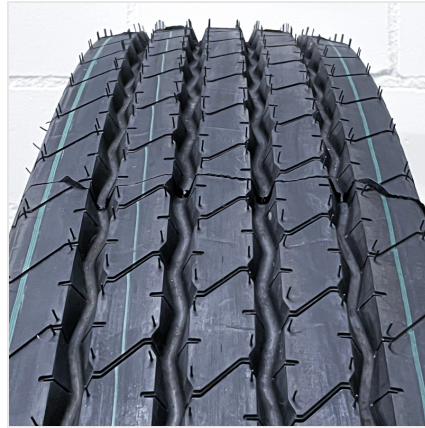

BuyBigTyres.com

MEMBER OF
TRIBATYRE
GROUP

11.04.2026 - Disclaimer: change of data reserved

BuyBigTyres.com